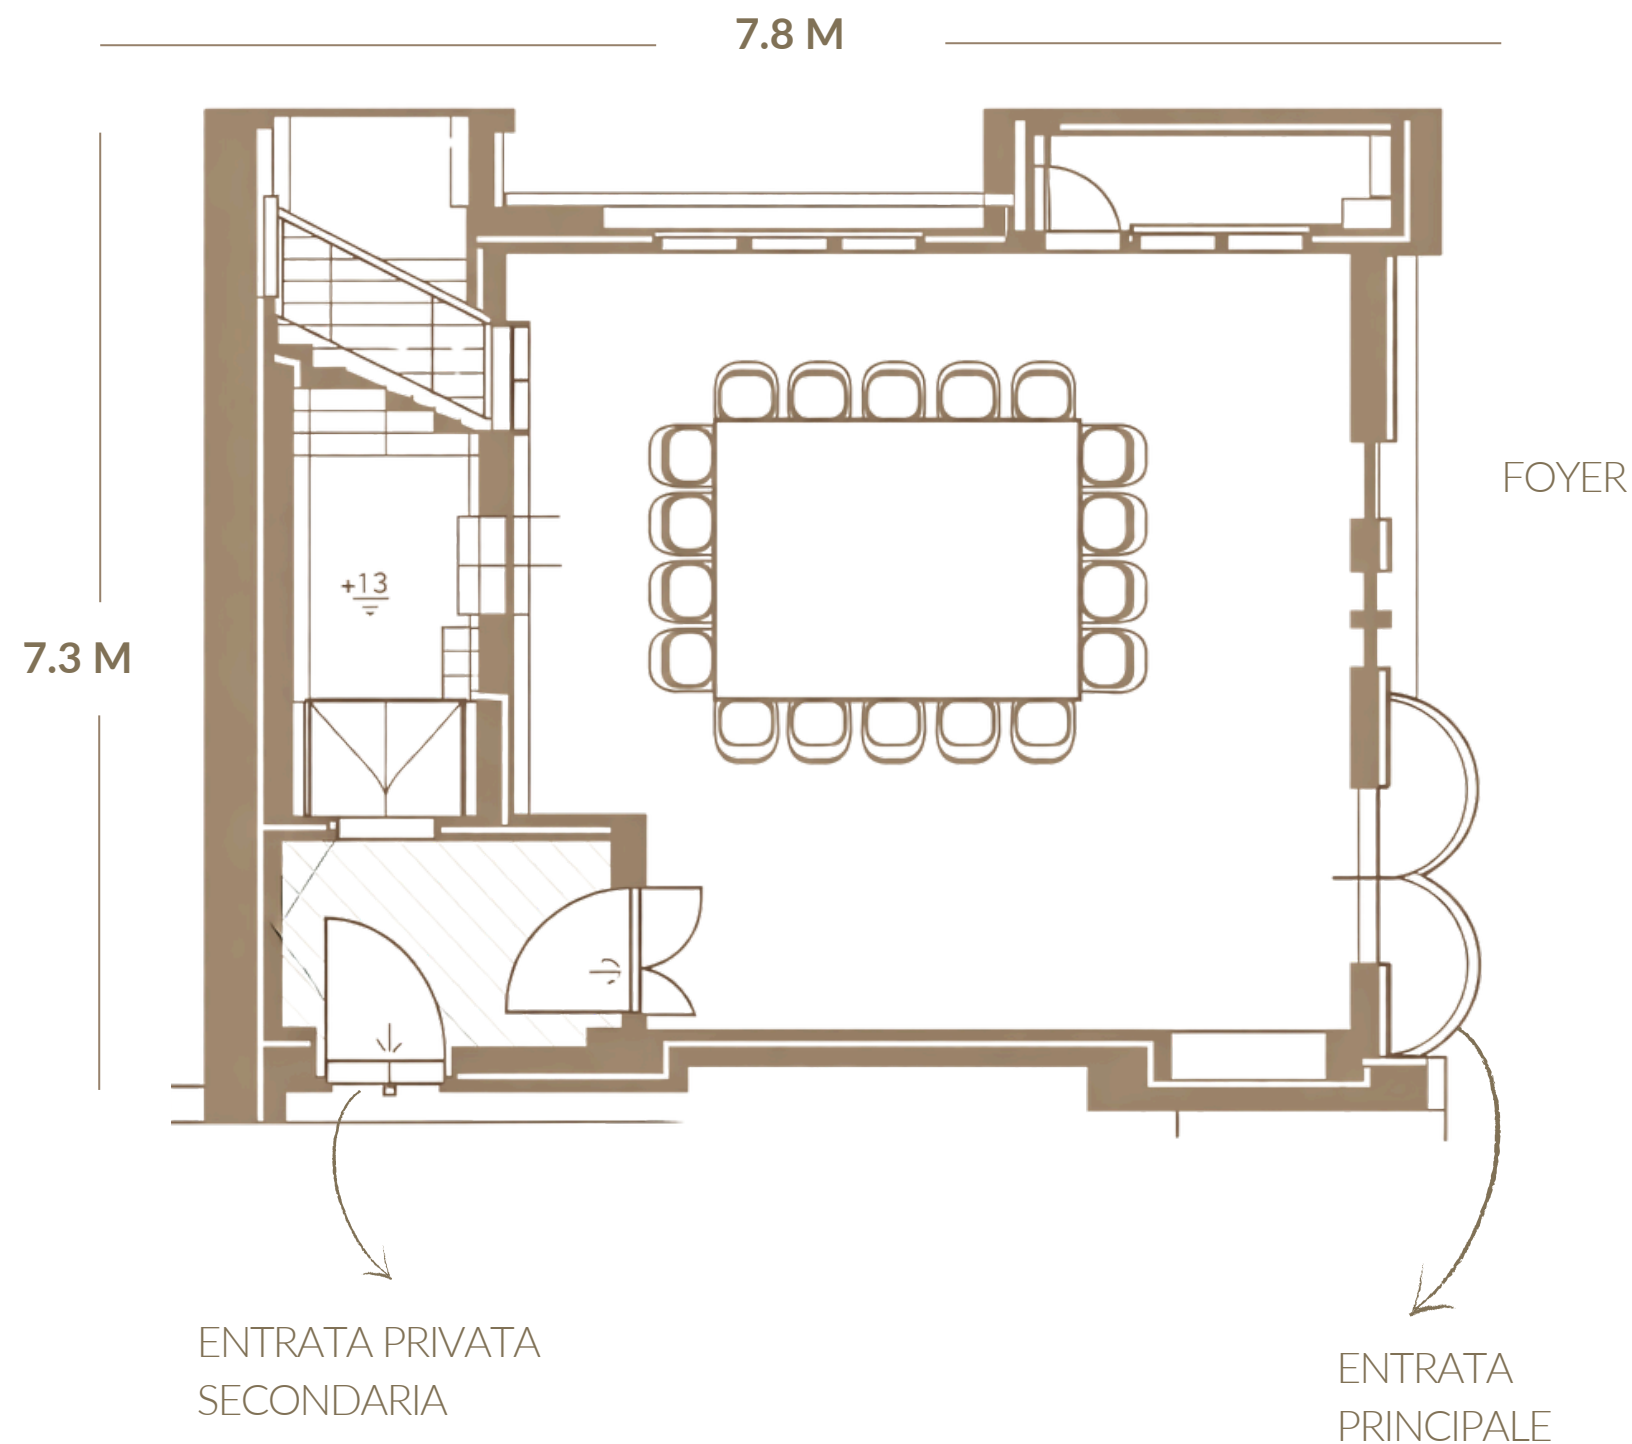

Elitis Boardroom

L' Elitis Boardroom è la sala più esclusiva e riservata della struttura, ideale per incontri di alto livello. Le finiture eleganti e il monitor da 86" creano un ambiente raffinato, mentre la domotica consente di adattare facilmente luce e atmosfera.

Ideale per:

- Meeting direzionali
- Riunioni riservate
- Pranzi di lavoro
- Cene private
- Incontri one-to-one
- Presentazioni esclusive

55 mq

16 pax

2. SEASON ROOM

Proiettore professionale Christie con schermo 200 x 115 cm- impianto audio di ultima generazione - guardaroba dedicato - high speed wi-fi - luce naturale - balcone privato - impianti avanzati per ricircolo aria - insonorizzazione totale - lavagna a fogli mobili

Season Room

Luminosa e ariosa, situata al primo piano, la Sala Season si distingue per le ampie vetrate e l'accesso diretto ai balconi, che garantiscono luce naturale e un ambiente piacevole e dinamico.