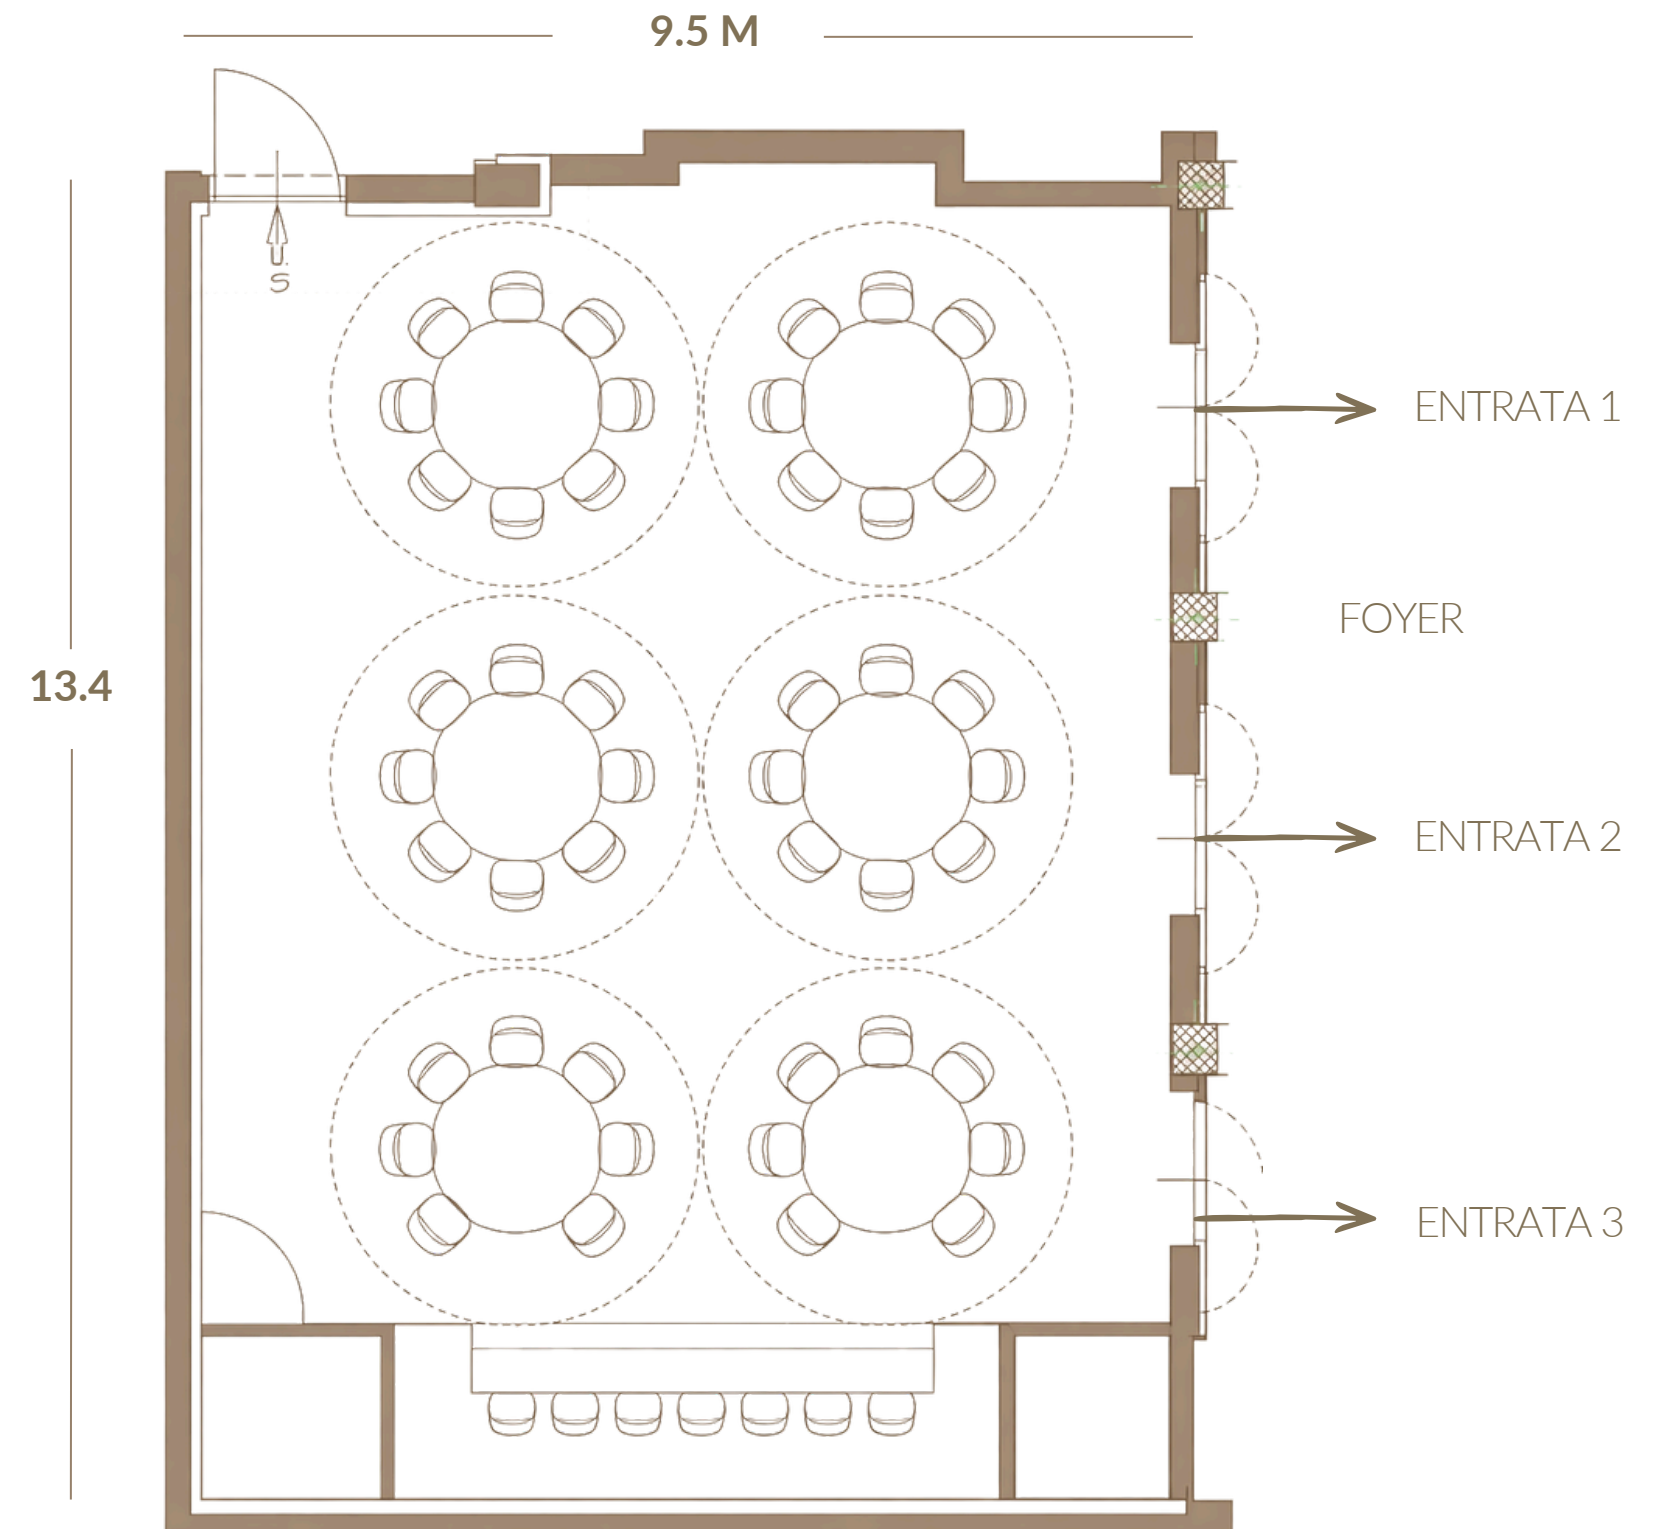

Botanic Room

La più ampia sala meeting dell'hotel, progettata per eventi strutturati e ad alta partecipazione. Comfort acustico e tecnologia avanzata garantiscono prestazioni ottimali in ogni configurazione.

Dotata di proiettore con schermo 3x3 m e tre accessi indipendenti, offre massima flessibilità organizzativa per eventi fino a 90 partecipanti.

Ideale per:

- Conferenze e convegni
- Presentazioni aziendali
- Formazione e workshop
- Eventi corporate
- Banchetti e eventi privati

120 mq

90 pax