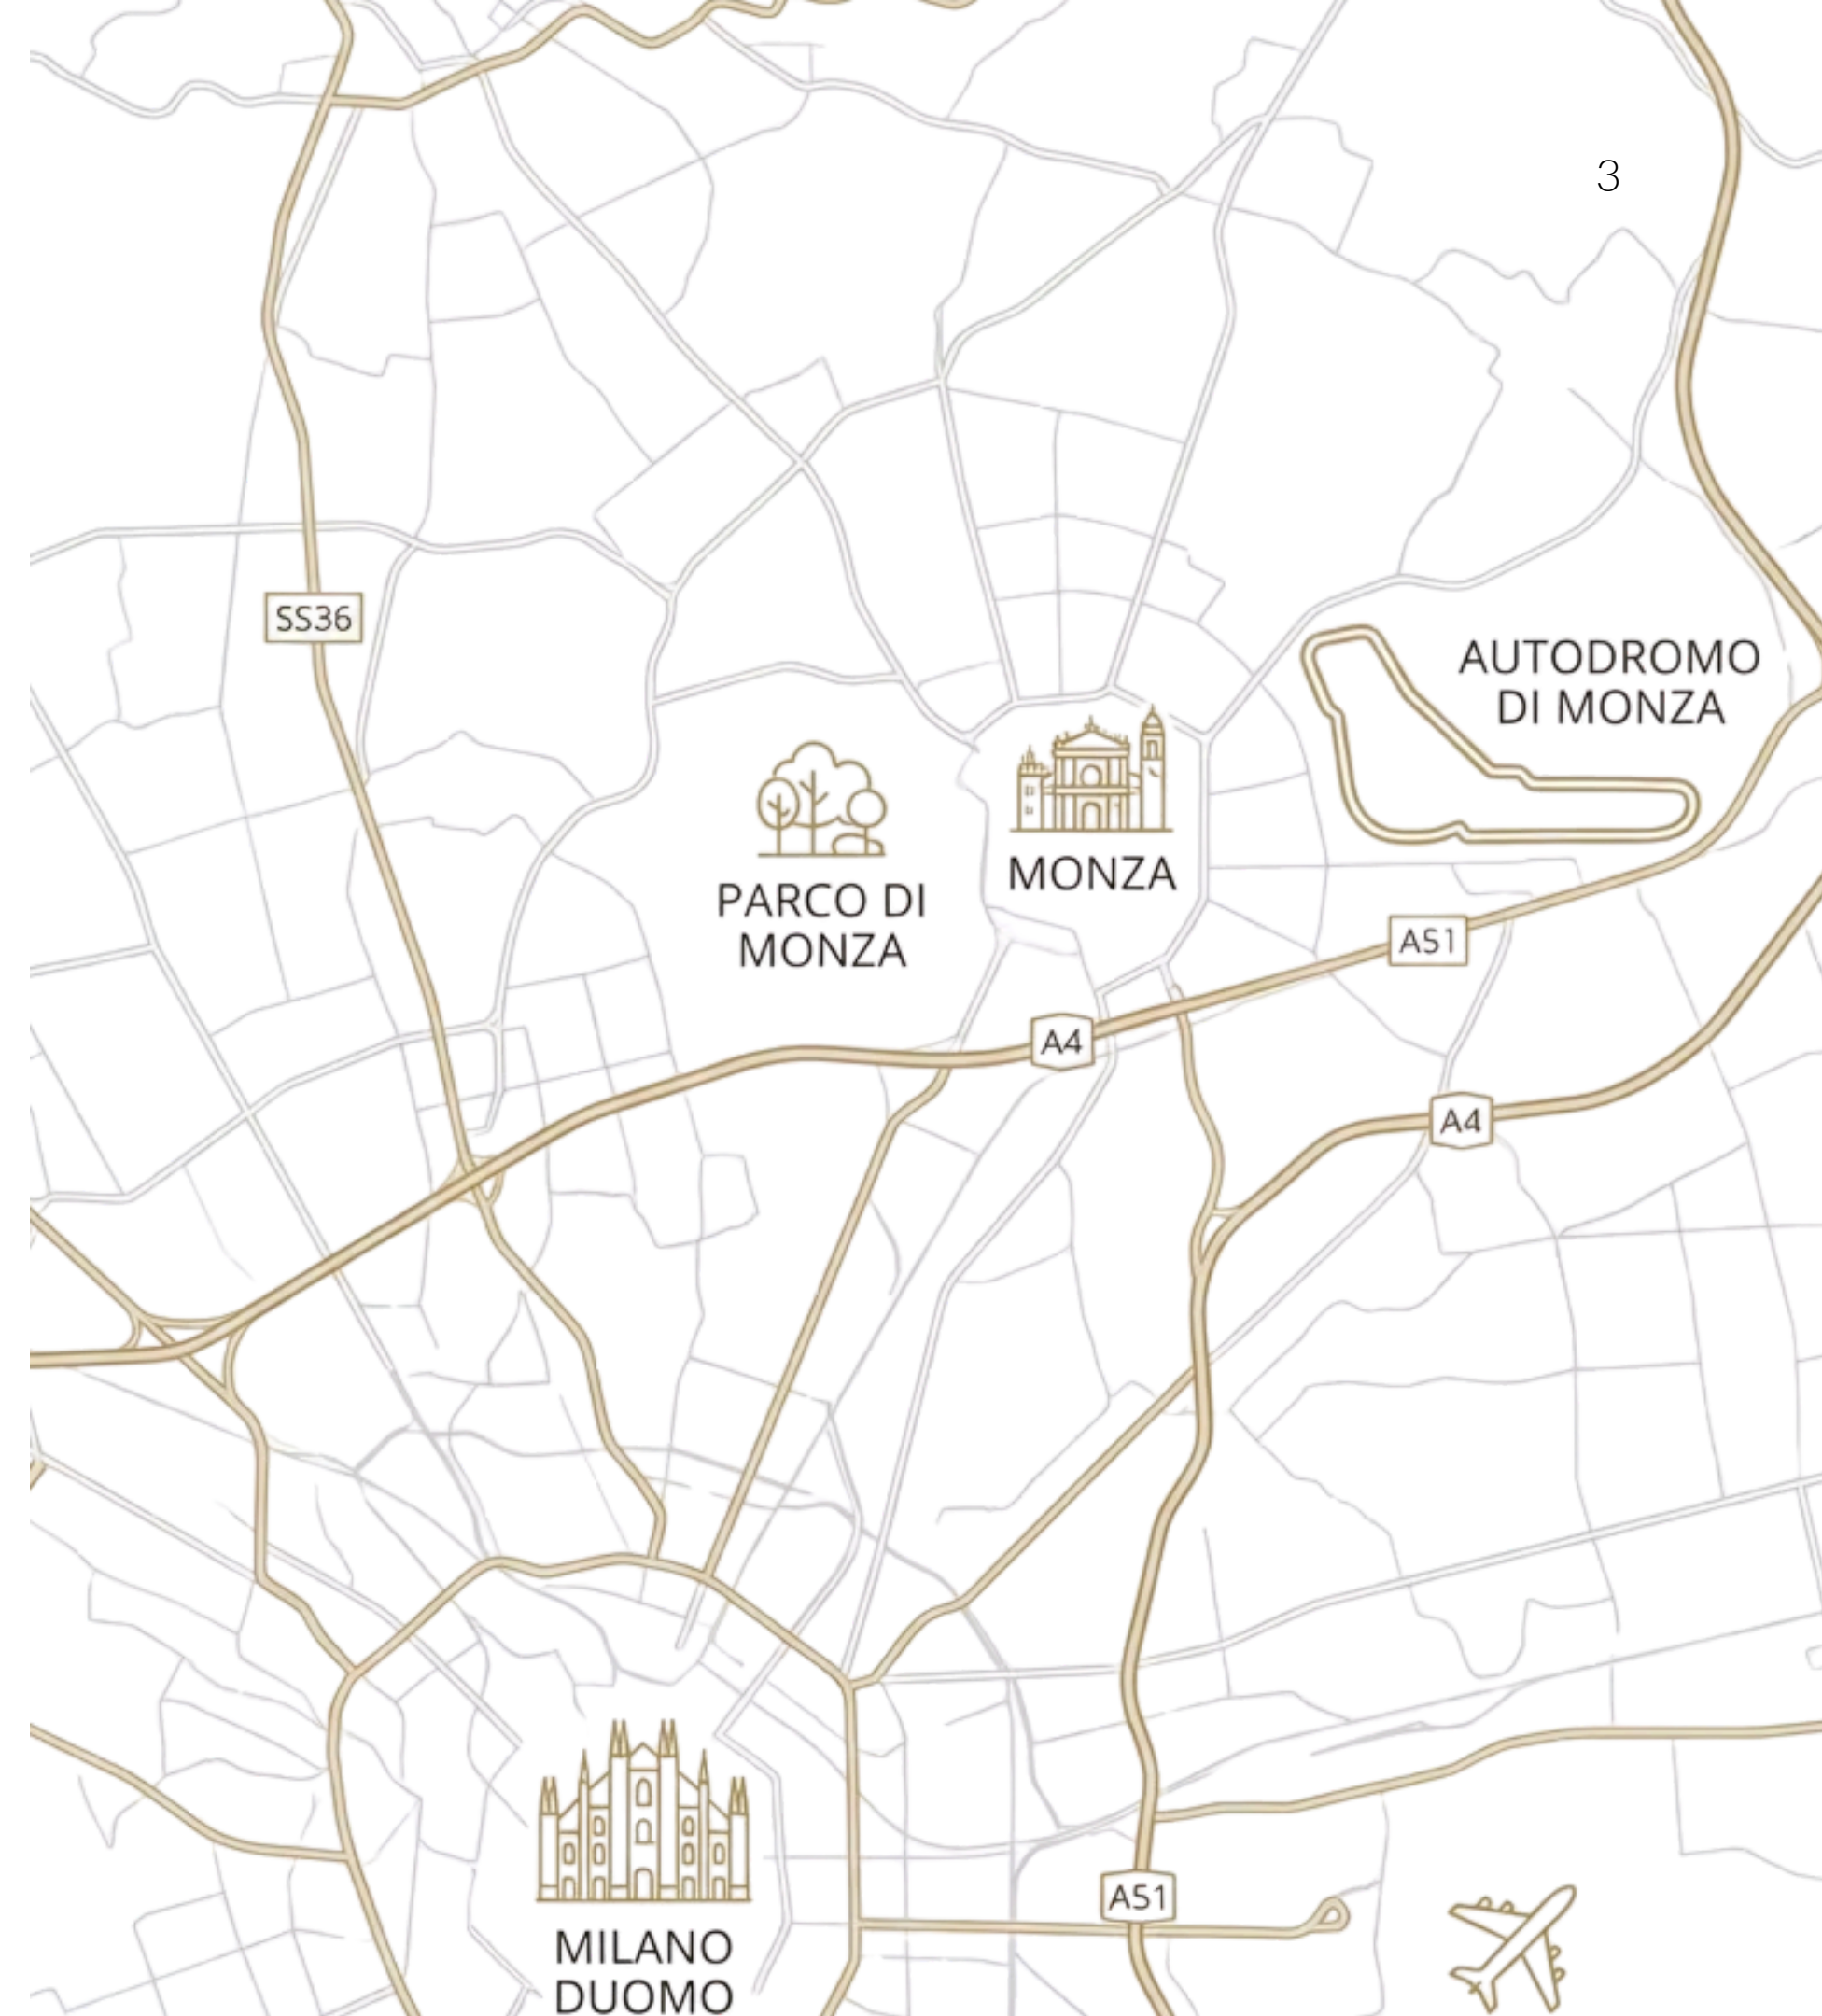

30 CAMERE

3 SALE MEETING

SPA & FITNESS

RISTORANTE & LOUNGE BAR

PARCHEGGIO

LOCATION

Una posizione strategica tra Monza e Milano

Elitis House - Suite & Spa si trova in Brianza, a pochi minuti da Milano, dall'area fieristica di Rho e dall'Autodromo di Monza. Una posizione strategica, facilmente raggiungibile dagli aeroporti di Malpensa e Linate. Una cornice diversa dalla città, che favorisce concentrazione e qualità del tempo.

| | |
|--------------------|----------------|
| Rho Fiera Milano | 18 min (17 km) |
| MICO Fiera | 22 min (20 km) |
| <hr/> | |
| Autodromo di Monza | 12 min (8 km) |
| <hr/> | |
| Aeroporto Linate | 25 min (20 km) |
| Aeroporto Malpensa | 35 min (45 km) |
| Aeroporto Bergamo | 40 min (47 km) |
| <hr/> | |
| Monza Centro | 10 min (6 km) |
| Milano Duomo | 25 min (18 km) |
| Lecco | 35 min (40 km) |
| Lago di Como | 40 min (40 km) |