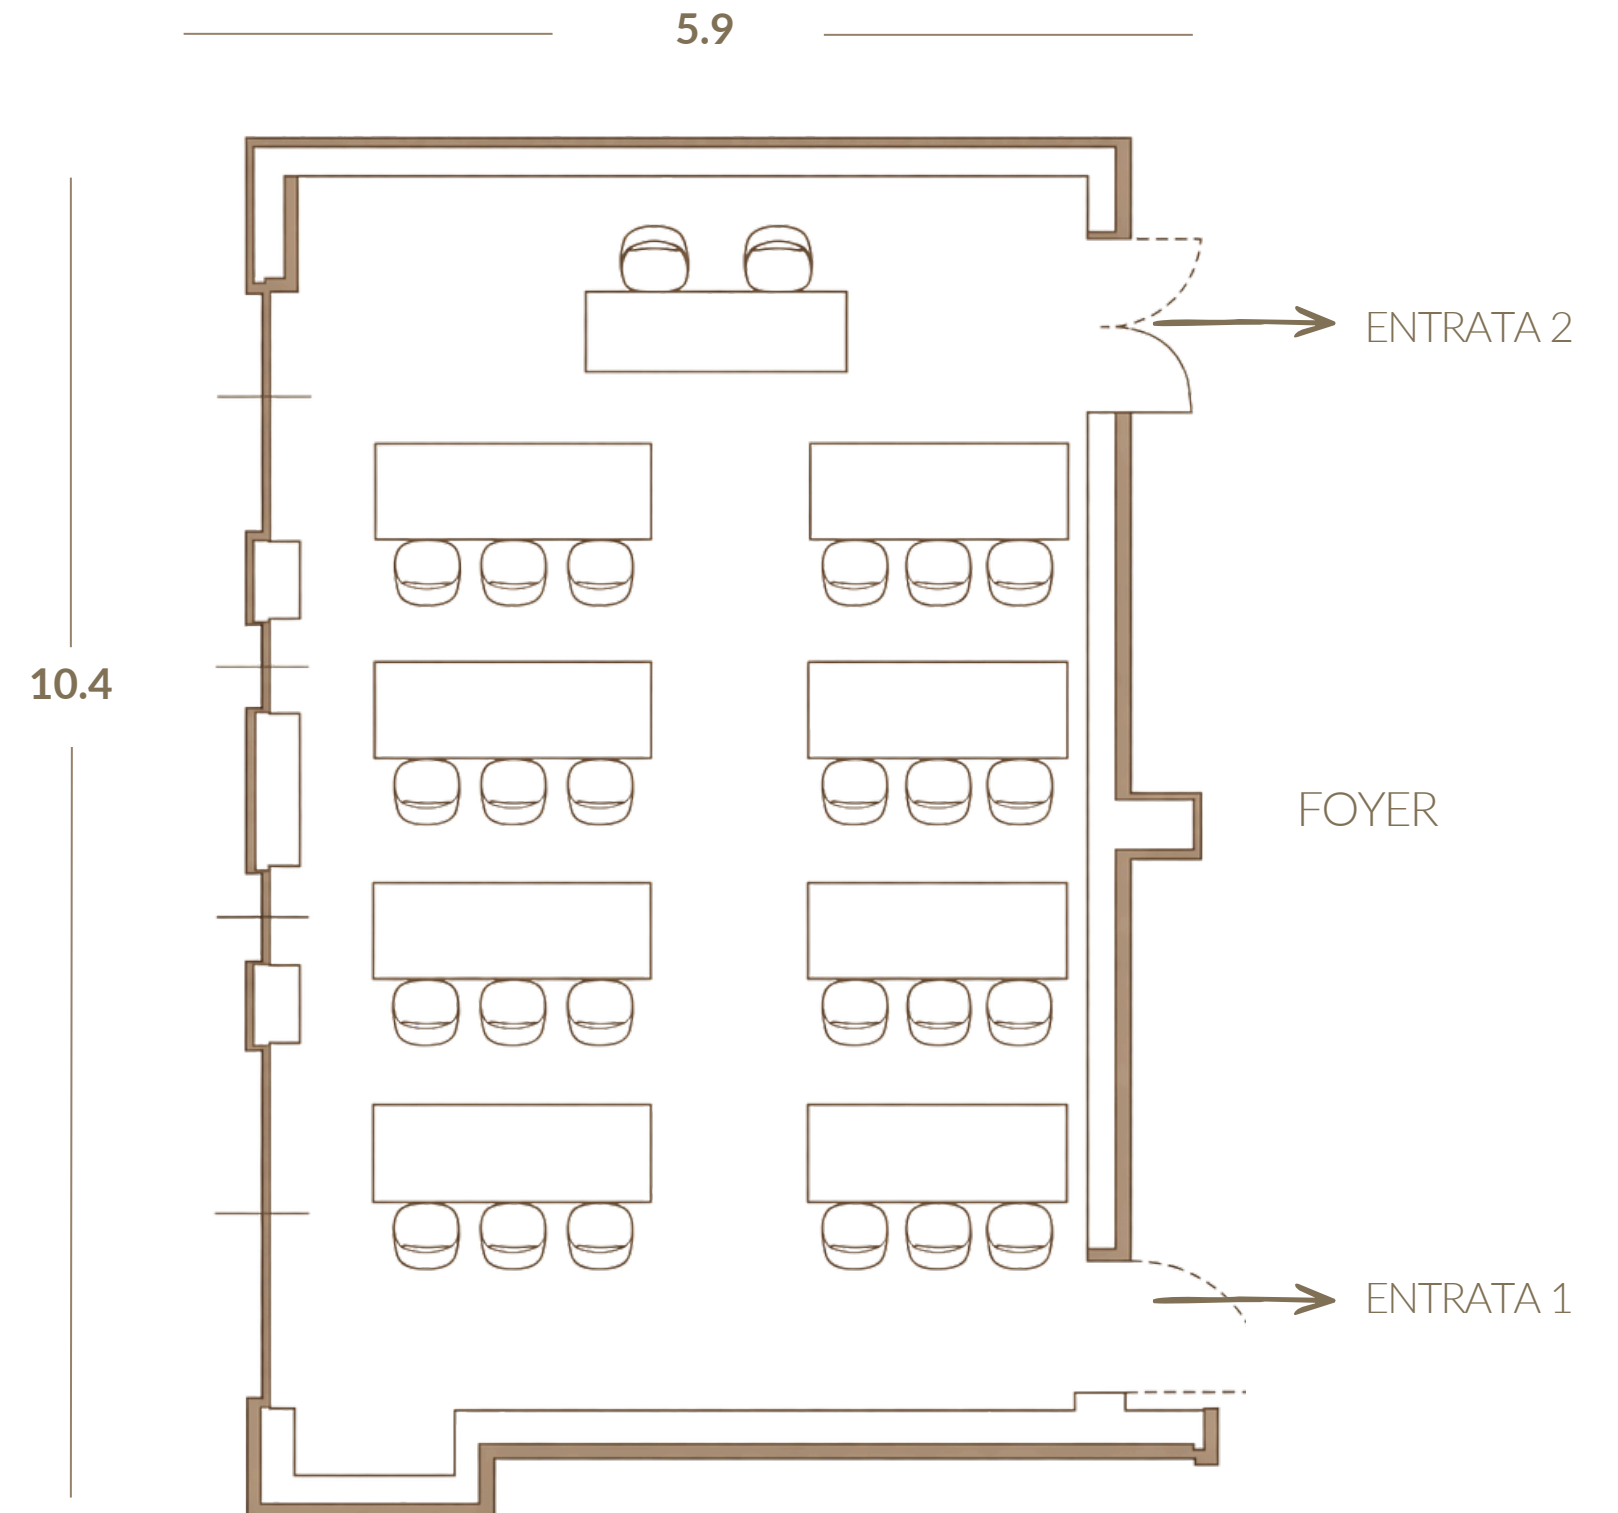

Season Room

Luminosa e ariosa, situata al primo piano, la Sala Season si distingue per le ampie vetrate e l'accesso diretto ai balconi, che garantiscono luce naturale e un ambiente piacevole e dinamico.

Versatile e facilmente configurabile, si adatta a diverse esigenze operative grazie alla possibilità di personalizzare il layout e alla presenza di videoproiettore.

Ideale per:

- Corsi di formazione
- Workshop
- Riunioni operative
- Attività di team building
- Sessioni creative

60 mq

50 pax