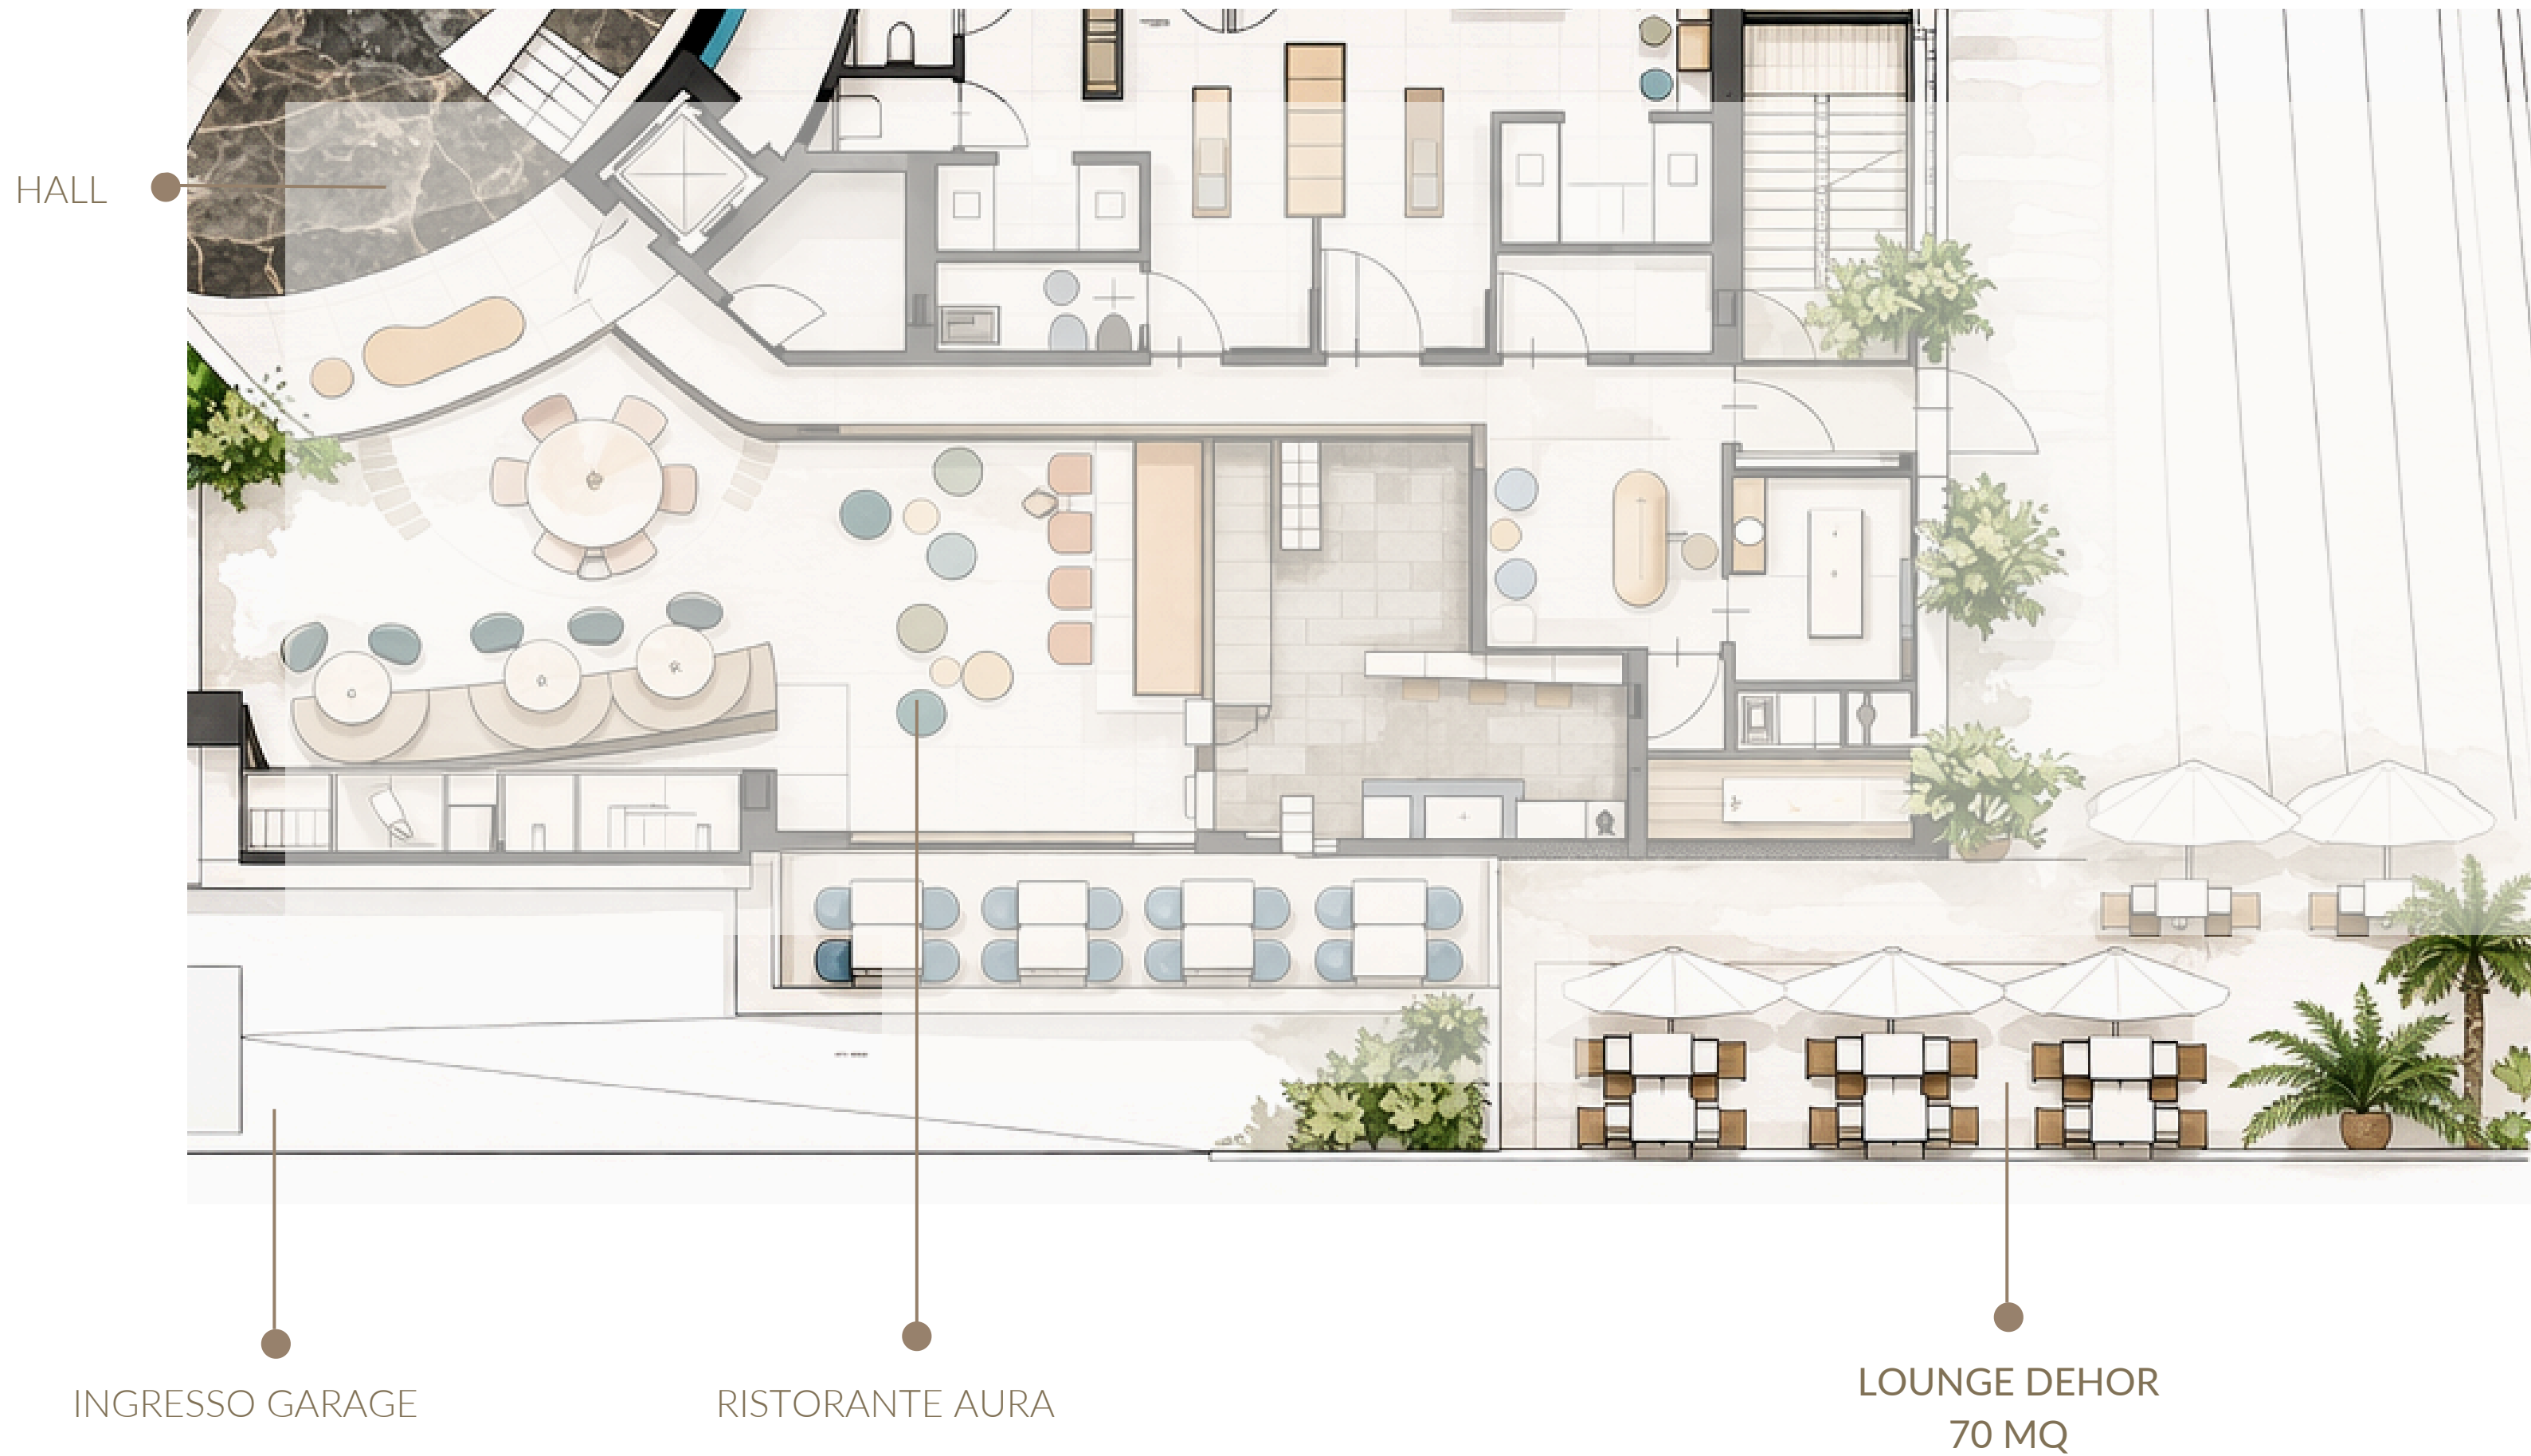

POOL DEHOR
LOUNGE DEHOR
ELITIS SPA

• LOUNGE DEHOR

Area esterna riservata di 70 mq, disponibile nella bella stagione, circondata da elementi green. Ideale per eventi privati e aziendali, offre allestimenti flessibili, illuminazione serale, musica di sottofondo e servizio F&B dedicato, garantendo privacy ed esclusività.

- 70 mq
- Area Outdoor
- Allestimenti personalizzabili
- Scenari di luci
- Impianto filodiffusione audio

12

• POOL DEHOR

Area esterna di 200 mq a bordo piscina, ideale per eventi privati e aziendali nella bella stagione.